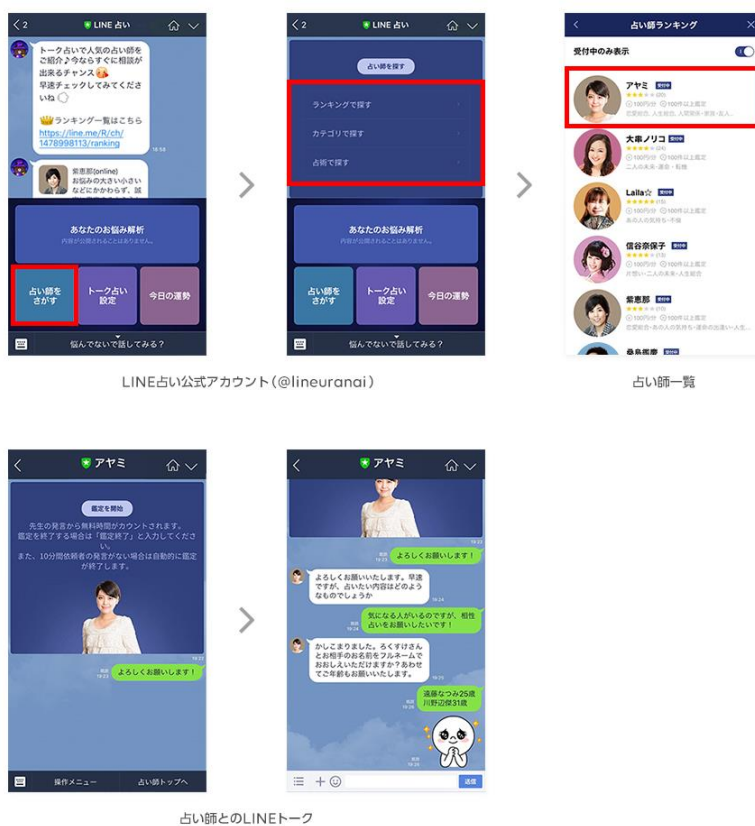

平成 28 年 10 月 7 日

<報道関係各位>

会社名 ▶ 株式会社メディア工房

所在地 ▶ 東京都港区赤坂 4 丁目 2 番 6 号

(東証マザーズ 証券コード:3815)

メディア工房仲介の占い師 290 名以上が 「LINE」の新サービス「トーク占い」に登場

株式会社メディア工房(本社:東京都港区、代表取締役社長:長沢一男、東証マザーズ上場:証券コード 3815)は、平成 28 年 10 月 3 日に LINE 株式会社(本社:東京都渋谷区、代表取締役社長:出澤剛)が公開した同社運営のコミュニケーションアプリ「LINE(ライン)」における新サービス「トーク占い」に協力し、当社仲介の 290 名以上の占い師が登場することとなりましたので、お知らせ致します。

「トーク占い」は、国内月間アクティブユーザー6,200 万人を有する LINE アプリ上で、占い師の検索から相談、鑑定まで全てが完結する占いサービスです。2012 年 8 月より展開している毎日の占いや心理テスト、有名占い師による本格的な占いを提供する占いアプリ「LINE 占い」(<https://fortune.line.me/>)で培ったノウハウや占い師ネットワークと、「LINE ビジネスコネク」(LINE アカウントの各種機能を企業向けに API で提供し、活用できる法人向けサービス)の仕組みを活用し、新サービスとして展開されることとなりました。

株式会社メディア工房では、「トーク占い」のサービス開始に向けて協力を行っており、今後もより多くのユーザーへ身近な占いを提供してまいります。

■「トーク占い」概要

公式ページ URL	https://line.me/R/ch/1478998113/ * LINE アプリをインストールしているスマートフォンからアクセス可能。
利用料金	1分100円(税別)
支払い方法	サービス利用前にクレジットカード登録が必須。 クレジットカード登録は、公式ページ内または、鑑定開始前のトーク上から可能。
所属占い師	総勢290名以上*時間帯により変動
利用フロー	公式ページ URL (https://line.me/R/ch/1478998113/) 内、 もしくは LINE 占い公式アカウント (@lineuranai) より占い師を検索します。