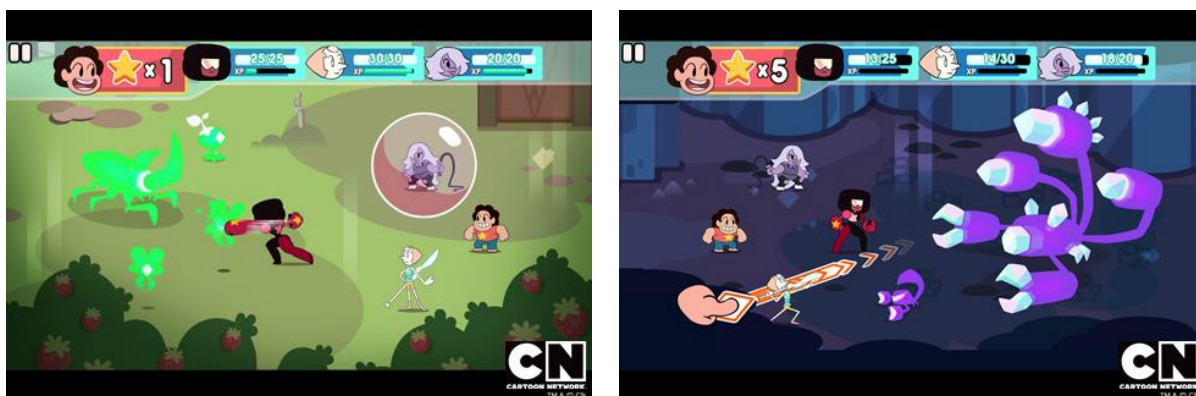

「au スマートパス」は、アプリや WEB コンテンツの取り放題に加え、おトクな会員特典や、50GB の写真や動画のストレージ、さらに充実したセキュリティとサポートを全て含めて月額 372 円(税抜)でご利用いただけるサービスです。会員数は 1,487 万人を超え(2016 年 9 月末時点)、今後も更なる成長や将来性が大きく期待されています。

スマートフォンゲームアプリ『アタック・ザ・ライト - スティーブン・ユニバース RPG for au スマートパス』は、アニメ専門チャンネル「カートゥーン ネットワーク」を運営するターナー・ジャパン株式会社(本社:東京都中央区、最高責任者/ジェネラルマネージャー:トム・ペリー)が提供する、カートゥーン ネットワークで大人気のTVアニメ「スティーブン・ユニバース」のターン制ロールプレイングゲームです。4人のヒーローがチームを組んで魔法のような冒険に挑む、子供から大人まで誰でも簡単にプレイできて楽しめるゲームとなっております。Google Play 通常 310 円、App Store 通常 360 円で配信しておりますが、au スマートパス会員は遊び放題! この機会に是非お試しください。

■『アタック・ザ・ライト - スティーブン・ユニバース RPG for au スマートパス』イメージ画像

< カートゥーン ネットワークで大人気TVアニメ「スティーブン・ユニバース」の史上最高のターン制 RPG >

■『アタック・ザ・ライト - スティーブン・ユニバース RPG』とは

アニメ専門チャンネル「カートゥーン ネットワーク」を運営するターナー・ジャパン株式会社が開発したターン制 RPG です。Google Play で世界 91 カ国で 1 位 (RPG)、App Store で世界 100 カ国で 1 位 (RPG) を獲得した大人気のスマートフォン用アプリです。